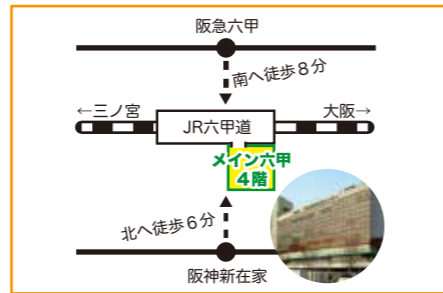

生きがい活動ステーション

生きがい活動ステーションは、神戸市立六甲道勤労市民センター内に開設され、公益財団法人いきいき勤労財団と認定NPO法人コミュニティ・サポートセンター神戸が協働で運営しています。人々のつながりを築きながら、地域に役立つ活動が生まれるよう「人」と「地域」を結ぶ橋渡し役を担います。今まで培ってきた経験やノウハウを活かして、地域の中で「生きがい」と「役割」を見つけませんか?

- **相談時間** 月・火・水・金・土 9:30~17:30
  (木・日・祝・お盆・年末年始は休み)
- **場所** 神戸市灘区深田町4-1-39メイン六甲4階
  六甲道勤労市民センター内
- **電話** ☎078-857-3022 (直通)