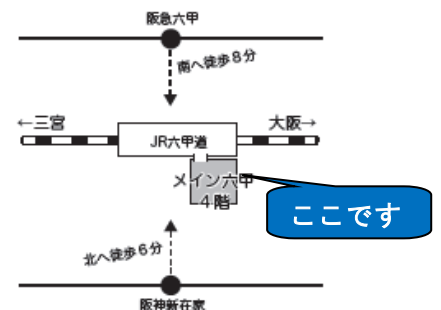

10月交流サロン お問い合わせ・お申込み

神戸市立六甲勤労市民センター

生きがい活動ステーション

神戸市灘区深田町4-1-39 メイン六甲4階

(神戸市立六甲勤労市民センター内)

TEL. 078-857-3022 FAX. 078-857-3023

E-mail ikigai@cskobe.com

生きがい活動ステーションは、神戸市立六甲勤労市民センター内に開設され、公益財団法人神戸いきいき勤労財団と認定NPO法人コミュニティ・サポートセンター神戸(CS神戸)が協働で運営しています。

氏名	
住所	〒
電話/FAX	
E-mail	
お聞きになりたいこと