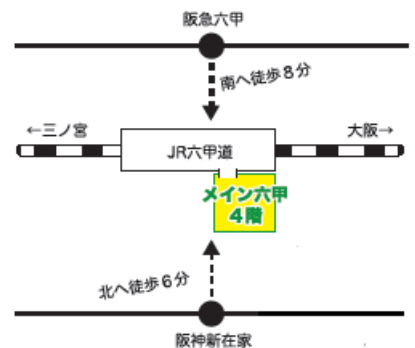

## 4/14、5/12、6/9 金 10:30~12:00

**定員** 5名 (初参加の方優先) **参加費** 220円

**会場** 生きがい活動ステーション

**住所** 神戸市灘区深田町4-1-39 メイン六甲4階  
(神戸市立灘区文化センター内)

**TEL** 078-857-3022 **FAX** 078-857-3023

**E-mail** ikigai@cskobe.com

※お飲み物をご持参ください。体調不良の方は、参加をお控えください。