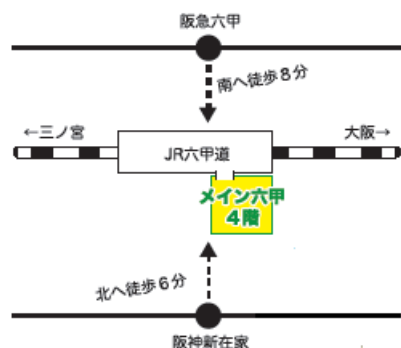

2023年 **1**月 **18**日 (水) 10:30~12:00

定員 5名

参加費 220円

会場 生きがい活動ステーション

住所 神戸市灘区深田町4-1-39 メイン六甲4階
(神戸市立灘区文化センター内)

TEL 078-857-3022

FAX 078-857-3023

E-mail ikigai@cskobe.com