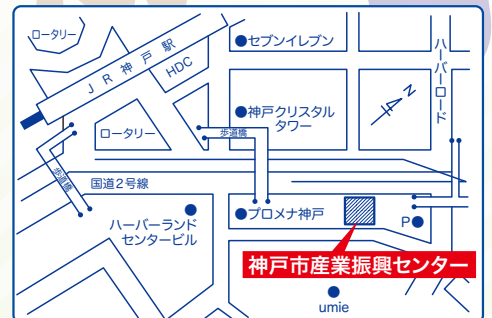

交流会 17:00~18:00

会場 **神戸市産業振興センター9階**

神戸市中央区東川崎町1丁目8番4号

ハタラクをつくる

日々の生活で困っていること、あったらいいなということ
アイデアと熱意によって事業化し、地域を豊かに元気にして行く取り組み
コミュニティ・ビジネス【CB】が今、注目されています。

日本政策金融公庫と生きがいしごとサポートセンターでは
CBの起業や運営に取り組む皆様を日頃からサポートしています。