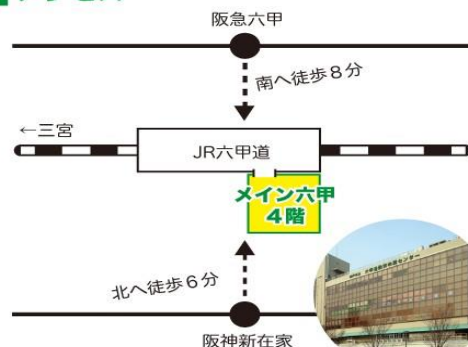

灘区に越して来られた方、お茶を飲みながら情報交換しませんか♪

ようこそ

灘区へサロン

in 生きがい活動ステーション

お茶代100円

4/6(金) 14:00~15:30

六甲道勤労市民センター4階「生きがい活動ステーション」で、

「ようこそ灘区へサロン」を開催します！

新しい場所に越して来られた方、慣れない土地で

知っている人が誰もいないのは不安ですね。

一緒にお茶を飲みながら、お話しませんか？

お申込みは不要です。

ふらりとお立ち寄りくださいませ♪

お問い合わせ **生きがい活動ステーション**

TEL 078-857-3022 **FAX** 078-857-3023

E-mail ikigai@cskobe.com

生きがい活動ステーションは、神戸市立六甲道勤労市民センター内に開設され、公益財団法人神戸いきいき勤労財団と認定NPO法人コミュニティ・サポートセンター神戸（CS神戸）が協働で運営しています。

アクセス

- JR 六甲道駅南側直結
- 阪急六甲駅から南へ徒歩8分
- 阪神新在家駅から北へ徒歩6分
- 市バス /16・18・32・36・100・102・103・灘区南北の各系統「JR六甲道」下車