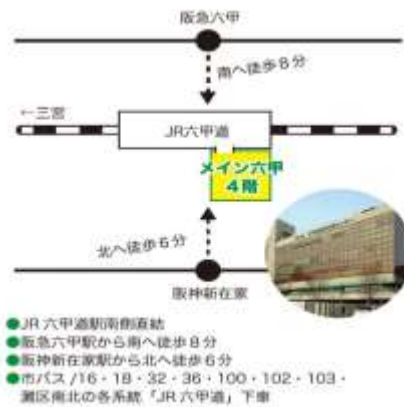

会場：六甲道勤労市民センター5階 会議室B

講師：NPO法人実用日本語教育推進協会  
(THANK's)

理事 米満隆子さん

THANK'sは、外国人に教えやすく、学びやすい  
日本語の教え方を広めるために、日本語教育のフロガ  
2004年に設立したNPO法人です。

費用：500円 定員：12名

氏名	
住所	〒
電話/FAX	
E-mail	

<8月市民塾> お問合せ・お申込み  
神戸市立六甲道勤労市民センター  
生きがい活動ステーション  
神戸市灘区深田町 4-1-39 メイン六甲4階  
(神戸市立六甲道勤労市民センター内)  
TEL 078-857-3022 FAX 078-857-3023  
E-mail ikigai@cskobe.com