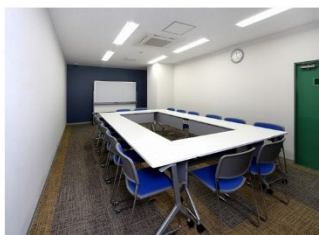

今エントリーしている会場です！

【コイナー アートスクール】
● 広さ 66㎡
● アクセス 阪急六甲駅前

【どろんこアート】
● 広さ 52.4㎡
● アクセス 阪神御影徒歩5分

会場をお持ちの方の
エントリーを
お待ちしております！

ロの字形式 最大14名

スクール形式 最大10名

バンケットルーム

【レンタルスペースジェム】
● 広さ 22㎡~113㎡
● アクセス 元町駅徒歩3分