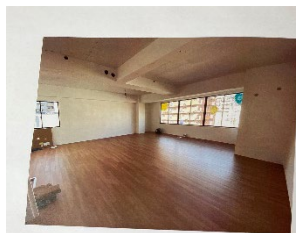

今エントリーしている会場です！

【コイナー アートスクール】
● 広さ 66㎡
● アクセス 阪急六甲駅前

【どろんこアート】
● 広さ 52.4㎡
● アクセス 阪神御影徒歩5分

会場をお持ちの方の
エントリーを
お待ちしております！

ロの字形式 最大14名

スクール形式 最大10名

バンケットルーム

【レンタルスペースジェム】
● 広さ 22㎡~113㎡
● アクセス 元町駅徒歩3分