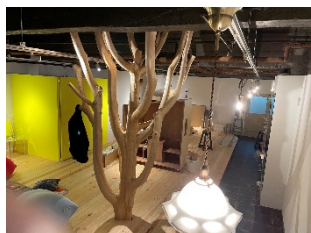

今エントリーしている会場です！

【コイナー アートスクール】
● 広さ 66㎡
● アクセス 阪急六甲駅前

【どろんこアート】
● 広さ 52.4㎡
● アクセス 阪神御影徒歩5分

会場をお持ちの方の
エントリーを
お待ちしております！

ロの字形式 最大14名

スクール形式 最大10名

バンケットルーム

【レンタルスペースジェム】
● 広さ 22㎡~113㎡
● アクセス 元町駅徒歩3分