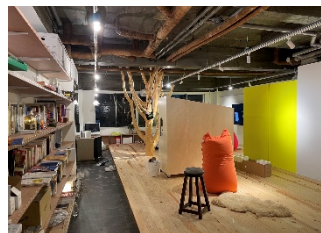

今エントリーしている会場です！

【コイナー アートスクール】
● 広さ 66㎡
● アクセス 阪急六甲駅前

【どろんこアート】
● 広さ 52.4㎡
● アクセス 阪神御影徒歩5分

会場をお持ちの方の
エントリーを
お待ちしております！

ロの字形式 最大14名

スクール形式 最大10名

バンケットルーム

【レンタルスペースジェム】
● 広さ 22㎡~113㎡
● アクセス 元町駅徒歩3分